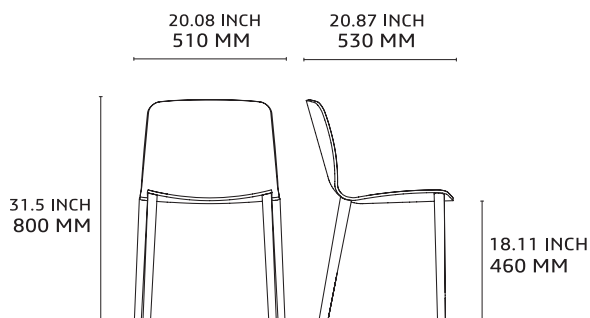

DIMENSIONS :

CATÉGORIE :

Chaise

ENVIRONNEMENT :

Indoor

APPLICATIONS :

- CHR
- Public
- Office

POIDS : 6,2 kg