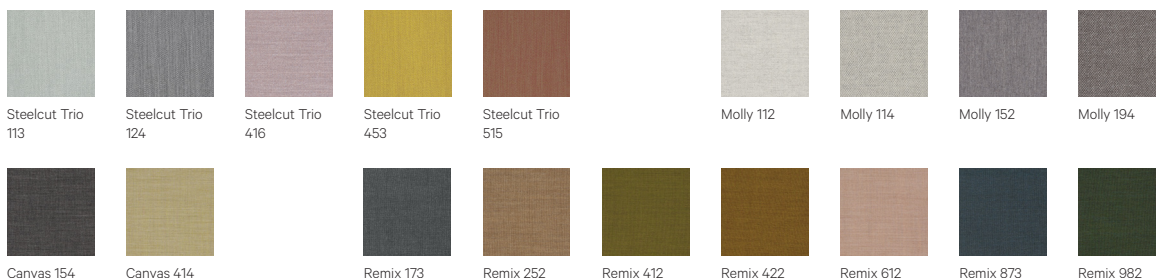

TÉLÉCHARGEMENTS :

Fichiers 3D et DWG sont disponibles sur alki.fr section banque d'images.

LA COLLECTION JANTZI COMPREND :

Finitions

Wood

Natural Oak Ash Grey Oak Tourbe Oak Carbon Oak White Stained Oak Walnut Stained Oak

Fabrics by Gabriel

G1: Europost, Crisp, Capture | G2: Crisscross | G3: Luna

Europost 60017 Europost 61003 Europost 61004 Europost 63004 Europost 63070 Europost 66119 Europost 68072 Crisscross 1502 Crisscross 01901
Luna 4006 Luna 4009 Luna 4012 Luna 4013 Luna 4101 Luna 4204 Luna 4301 Luna 4704 Luna 4811 Capture 4101 Capture 4201
Crisp 4021 Crisp 4034 Crisp 4115 Crisp 4201 Crisp 4301 Crisp 4430 Crisp 4605 Capture 4301 Capture 5001 Capture 5101

Fabrics by Kvadrat

G1: Remix | G2: Molly, Canvas | G3: Steelcut Trio

Steelcut Trio 113 Steelcut Trio 124 Steelcut Trio 416 Steelcut Trio 453 Steelcut Trio 515 Molly 112 Molly 114 Molly 152 Molly 194
Canvas 154 Canvas 414 Remix 173 Remix 252 Remix 412 Remix 422 Remix 612 Remix 873 Remix 982