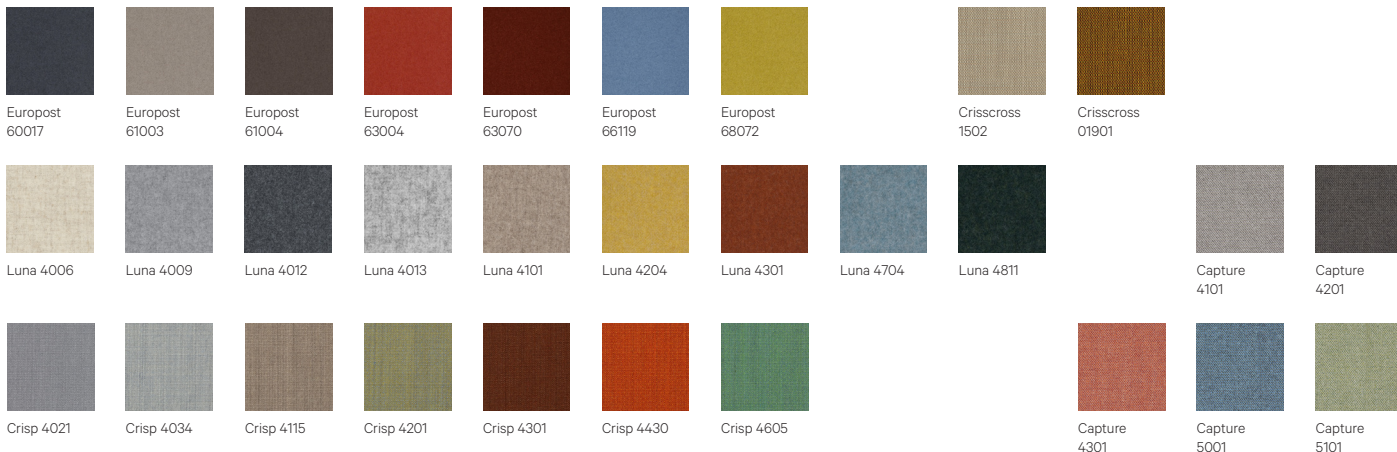

Fabrics by Gabriel

G1: Europost, Crisp, Capture | G2: Crisscross | G3: Luna

Europost 60017   Europost 61003   Europost 61004   Europost 63004   Europost 63070   Europost 66119   Europost 68072   Crisscross 1502   Crisscross 01901
Luna 4006   Luna 4009   Luna 4012   Luna 4013   Luna 4101   Luna 4204   Luna 4301   Luna 4704   Luna 4811   Capture 4101   Capture 4201
Crisp 4021   Crisp 4034   Crisp 4115   Crisp 4201   Crisp 4301   Crisp 4430   Crisp 4605   Capture 4301   Capture 5001   Capture 5101