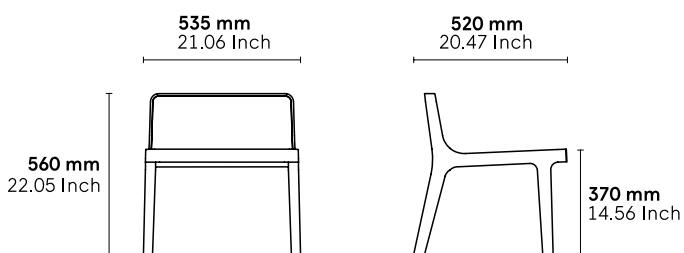

- CHR
- Public
- Office

**POIDS :** 5,8 kg

**MATÉRIAUX :**

Structure en chêne massif. Assise en multi-plies de hêtre plaqué chêne ou tapissée en tissu ou cuir.

**EN OPTION :** Mousse CMHR (non feu)

**A LA COMMANDE :** Finitions et revêtements voir page 2

**TÉLÉCHARGEMENTS :**

Fichiers 3D et DWG sont disponibles sur alki.fr section banque d'images.

**DIMENSIONS :**