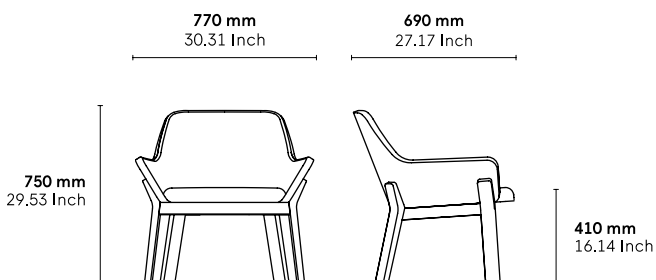

DIMENSIONS :