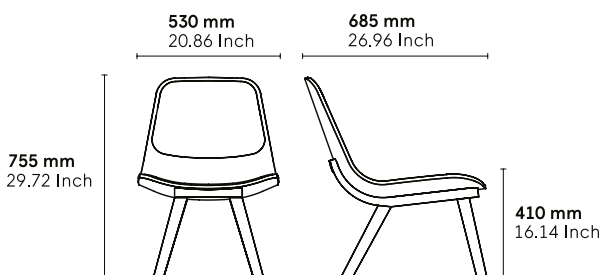

CATÉGORIE :

Lounge

ENVIRONNEMENT :

Indoor

APPLICATIONS :

- CHR
- Public
- Office

POIDS : 15 kg

MATÉRIAUX :

TÉLÉCHARGEMENTS :

Fichiers 3D et DWG sont disponibles sur alki.fr section banque d'images.

DIMENSIONS :

Finitions

Wood

Eco Leather

G1: Toronto | G2: Palma NF

Leather