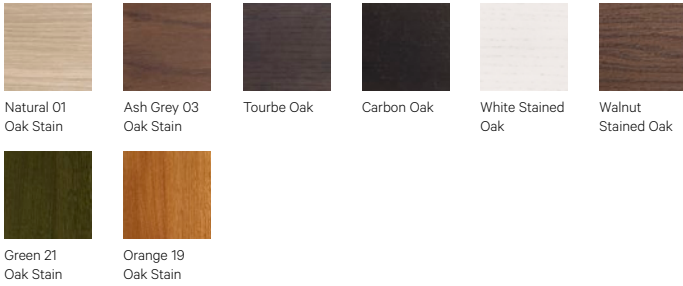

TÉLÉCHARGEMENTS :

Fichiers 3D et DWG sont disponibles sur alki.fr section banque d'images.

DIMENSIONS :

Finitions

Wood

Eco Leather

G1: Toronto | G2: Palma NF

Leather